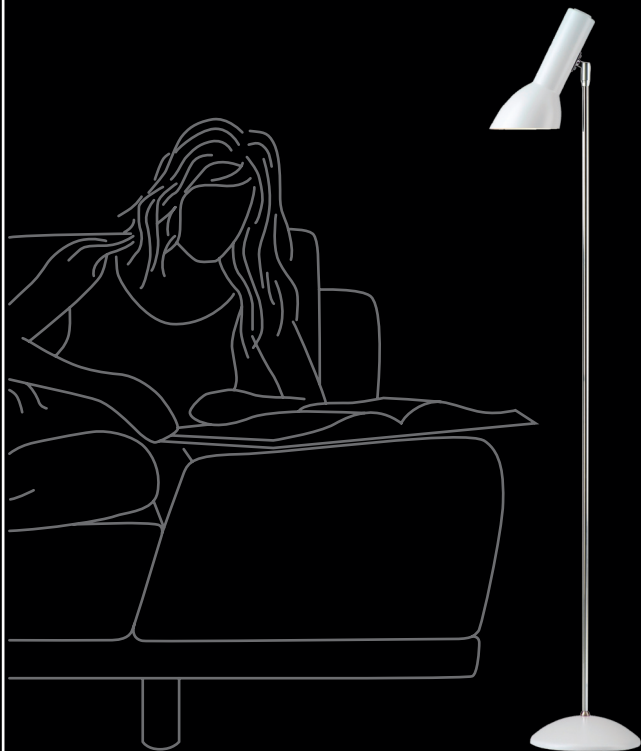

CPH
LIGHTING

OBlique

WWW.CPHLIGHTING.DK

Design : Tom Stepp – 1979

Oblique er en tidløs og elegant lampeserie med fine detaljer, høj finish og stor funktionalitet. Den asymmetriske lampeskærm sikrer et blændfrit lys, som gør Oblique til en optimal læselampe. Tænd/sluk-kontakten, som på elegant vis er integreret i det klibbare og 360° drejelige lampehoved, gør Oblique yderst betjeningsvenlig. Oblique er velegnet til både private og offentlige indretninger.

Gulv : 135cm

Bord : 55cm

Væg : 20.5cm

Glødepære E27 1x60W

Energisparepære E27 1x12W

Farver :

Sort (Mat, Blank, Soft)

Hvid (Mat, Blank)